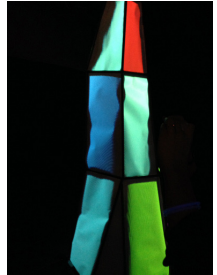

**Surreale Kausalität
Interaktiven Skulptur**

Surreale Kausalität

Die Installation erkennt Besucher in der Nähe und ihr Bewegungsmuster. Diese Daten werden auf die Farbflächen übertragen, verändern die Skulptur und auch den umgebenden Raum.