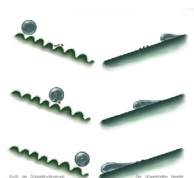

Bionik - Lotuseffekt

Ich bearbeite dieses Thema mit der
Illustratorin Julia Beier. Es war uns
wichtig Bild und Information fließender
und besser zu verschmelzen als man es
aus Sachbüchern gewohnt ist.